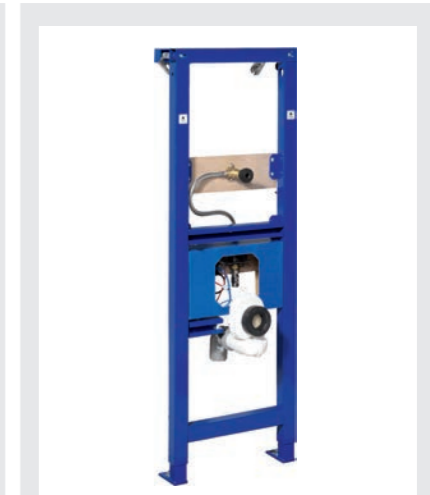

PREIS 85,00 €

**Bidet Vorwandelement 118 cm**

incl. Wandbefestigung, ohne Armaturenanschlüsse  
**57,50 cm breit**, 118 cm hoch

PREIS 125,00 €

**WC Vorwandelement 130 cm**

Betätigung von vorn für barrierefreie Anwendungen, mit hydraulischem Füllventil, Befestigungsgewindestangen M12, schwenkbarem PE-HD Bogen, **38 cm breit**, 130 cm hoch

PREIS 195,00 €

**Betätigungsplatte aus Edelstahl**

Betätigung von vorn, mit pneumatischer-Hubeinheit, 16 x 16 cm für pneumatische Betätigung

PREIS 155,00 €

**Urinal Vorwandelement 118 cm**

für Elektronik-Spülung, ohne zusätzliche Steuerung / Betätigung, Spülauslösung über Absaugesifon, Netzanschluss 220 V, incl. Wandbefestigung, Absaugesifon u. Zulaufverbinder, **38 cm breit**, 118 cm hoch