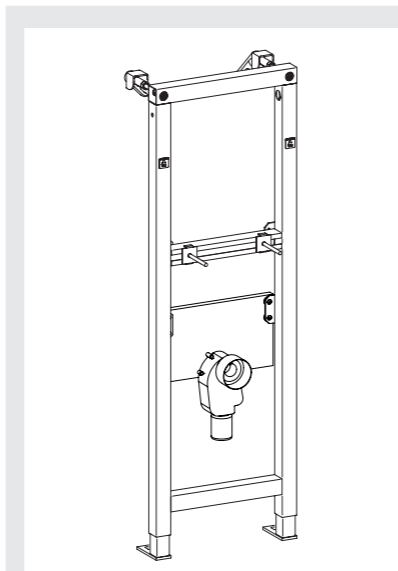

PREIS 195,00 €

**Betätigungsplatte aus Edelstahl**

Betätigung von vorn, mit pneumatischer-Hubeinheit, 16 x 16 cm für pneumatische Betätigung

PREIS 155,00 €

**Urinal Vorwandelement 118 cm**

für Elektronik-Spülung, ohne zusätzliche Steuerung / Betätigung, Spülauslösung über Absaugesifon, Netzanschluss 220 V, incl. Wandbefestigung, Absaugesifon u. Zulaufverbinder, **38 cm breit**, 118 cm hoch

PREIS 535,00 €

**Befestigungselement für Stütz- u. Haltegriffe**

mit Platte aus wasserfestem Furnierholz, mit Wandbefestigungen u. höhenverstellbaren Füßen, **38 cm breit**, 116 cm hoch

PREIS 85,00 €

**Ausgussbecken Vorwandelement 118 cm**

ohne Armaturenanschlüsse, mit Wandschiene, **57,5 cm breit**, 118 cm hoch

PREIS 165,00 €

**WT Vorwandelement 118 cm**

Waschtischelement für barrierefreie Anwendungen ohne Armaturenanschlüsse inkl. UP-Siphon, **38 cm breit**, 118 cm hoch